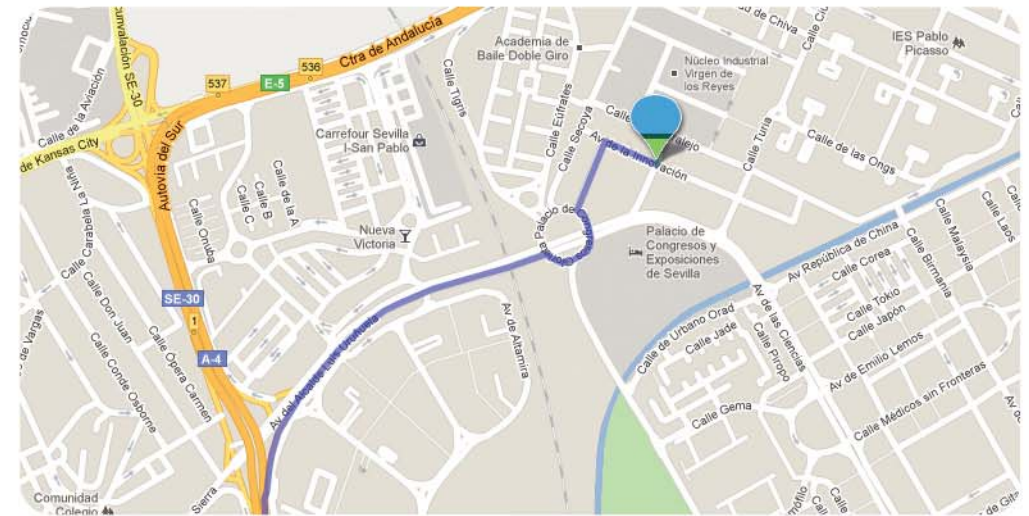

## Ronda de circunvalación S-30 ( Norte)

- ▶ Dirígete hacia el este por Ronda de Circunvalación SE-30/SE-30
- ▶ Incorpórate a E-5/A-4 por el ramal en dirección Carmona/Córdoba
- ▶ Toma la salida 535 hacia Parque Alcosa/A-8008/Brenes/SE-020/La Cartuja
- ▶ Continúa recto
- ▶ Gira a la derecha hacia Calle Secoya
- ▶ Gira a la izquierda hacia Calle Almendralejo
- ▶ Toma la 1ª a la derecha hasta Calle Augusto Peyre
- ▶ Av de la Innovación  
nº 2. Edif. Sierra Este, Oficina 15  
Sevilla (41020)

## Ronda de circunvalación S-30 (Sur)

- ▶ Dirígete hacia el nordeste en Ronda de Circunvalación SE-30 hacia Salida 8
- ▶ Continúa por A-4.
- ▶ Toma la salida 1 hacia Av del Alcalde Luis Uruñuela
- ▶ Gira ligeramente a la derecha hacia Av del Alcalde Luis Uruñuela
- ▶ Gira a la derecha hacia Glorieta Palacio de Congresos
- ▶ Gira a la derecha hacia Calle Administrador Gutiérrez Anaya
- ▶ Gira a la derecha hacia Av de la Innovación
- ▶ Av de la Innovación  
nº 2. Edif. Sierra Este, Oficina 15  
Sevilla (41020)