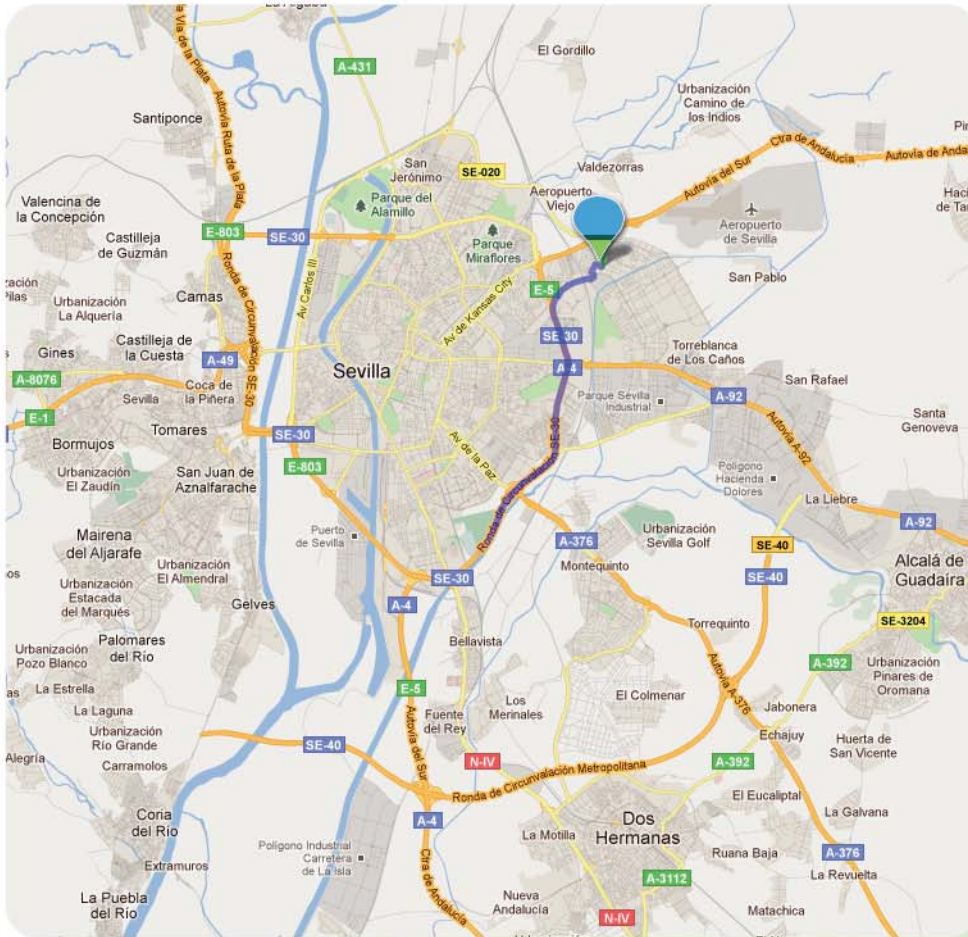

## Ronda de circunvalación S-30 ( Norte)

- ▶ Dirígete hacia el este por Ronda de Circunvalación SE-30/SE-30
- ▶ Incorpórate a E-5/A-4 por el ramal en dirección Carmona/Córdoba
- ▶ Toma la salida 535 hacia Parque Alcosa/A-8008/Brenes/SE-020/La Cartuja
- ▶ Continúa recto
- ▶ Gira a la derecha hacia Calle Secoya
- ▶ Gira a la izquierda hacia Calle Almendralejo
- ▶ Toma la 1ª a la derecha hasta Calle Augusto Peyre
- ▶ Av de la Innovación  
nº 2. Edif. Sierra Este, Oficina 15  
Sevilla (41020)

## Ronda de circunvalación S-30 (Sur)

- ▶ Dirígete hacia el nordeste en Ronda de Circunvalación SE-30 hacia Salida 8
- ▶ Continúa por A-4.
- ▶ Toma la salida 1 hacia Av del Alcalde Luis Uruñuela
- ▶ Gira ligeramente a la derecha hacia Av del Alcalde Luis Uruñuela
- ▶ Gira a la derecha hacia Glorieta Palacio de Congresos
- ▶ Gira a la derecha hacia Calle Administrador Gutiérrez Anaya
- ▶ Gira a la derecha hacia Av de la Innovación
- ▶ Av de la Innovación  
nº 2. Edif. Sierra Este, Oficina 15  
Sevilla (41020)